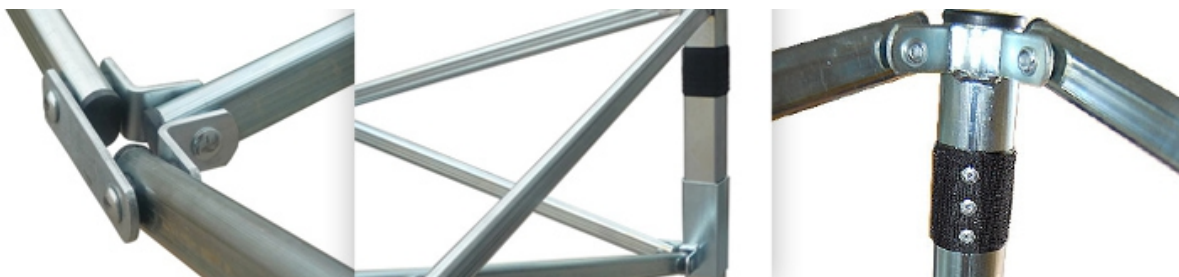

mirshatrov.by

Шатры раздвижные (гармошки)

Шатры изготовлены из полиэфирного материала с пропиткой плотностью 230g/m², что гарантирует непромокаемость шатров

- - каркас может быть стальным и алюминиевым
- - простейший монтаж. Шатры раскладываются по принципу «гармошки» в течении 10-15 мин
- - высота стенки 2,1 м - 2,3 м, высота в коньке 3,1 м - 3,5 м
- - высота стойки регулируется
- - крыша и стены соединяются с помощью липучек
- - возможность выполнения рекламной печати на шатре, от простых рекламных слоганов, логотипов, до 100% покрытия графическим изображением.
- - комплект: каркас, крыша, 3 стенки, чехол для каркаса и тента

Шатры быстровозводимые (стальные)

- стойка круглая диаметр - Ø 36 x 1,5 или квадратная - 35 x 35 x 1,5
- стойка внутренняя круглая - Ø 30 x 1,5 или квадратная - 30 x 30 x 1,5
- крыша - 23 x 13 x 1,2

	Размер шатра	Размер в упаковке	Вес (кг)	Материал каркаса	Цена (бел. руб)
1	Шатер раскладной 2x2 m	25x25x150	36 kg	сталь	925
2	Шатер раскладной 2x3 m	25x35x150	50 kg	сталь	1 145
3	Шатер раскладной 2x4 m	45x25x150	63 kg	сталь	1 425
4	Шатер раскладной 2.5x2.5 m	25x25x150	42 kg	сталь	1 120
5	Шатер раскладной 2.5x3.75 m	40x25x150	55 kg	сталь	1 455
6	Шатер раскладной 2.5x5 m	45x25x150	76 kg	сталь	1 705
7	Шатер раскладной 3x3 m	25x25x165	52 kg	сталь	1 355
8	Шатер раскладной 3x4.5 m	35x25x165	70 kg	сталь	1 715
9	Шатер раскладной 3x6 m	25x45x165	85 kg	сталь	1 940
10	Шатер раскладной 4x4 m	25x25x220	69 kg	сталь	2 095
11	Шатер раскладной 4x6 m	25x45x220	94 kg	сталь	2 740
12	Шатер раскладной 5x5 m				3 185